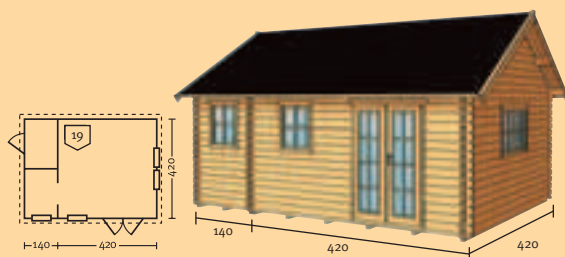

Chalet habitat 45 mm

altura de la fachada 359 cm, altura del lateral 229 cm

- Inclinación del tejado: 32°
- Saliente del tejado: 20 cm. por todo el perímetro
- Posibilidad de terraza como accesorio
- La escalera no está incluida

420 X 420 cm
(medida de la base)

| | |
|-----------------------------|--------------------------|
| Área total: | 17,64 m ² |
| Espacio bajo tejado: | 51,86 m ³ |
| Núm.artículo: | 40 18 211 74100 7 |

La escalera no está incluida en el suministro

Accesorios más accesorios véase la página 46-47

420 x 560 cm
(medida de la base) superficie dormitorio

| | |
|-----------------------------|--------------------------|
| Área total: | 23,52 m ² |
| Espacio bajo tejado: | 69,15 m ³ |
| Núm.artículo: | 40 18 211 74200 4 |

Terraza 420 x 200 cm

compatible con casas
420 x 420 cm und 420 x 560 cm
de superficie interior

Núm.artículo: 40 18 211 **74000 0**

Tejas de tela asfáltica

2 m² por paquete

| | |
|----------------------------|-----------|
| Núm.artículo rojo: | Co85-200R |
| Núm.artículo negro: | Co85-200S |
| Núm.artículo verde: | Co85-200G |