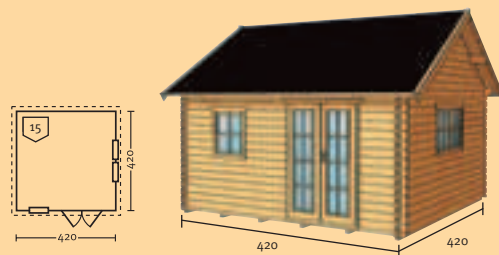

Chalet habitat 45 mm

altura de la fachada 359 cm, altura del lateral 229 cm

- Inclinación del tejado: 32°
- Saliente del tejado: 20 cm. por todo el perímetro
- Posibilidad de terraza como accesorio
- La escalera no está incluida

420 X 420 cm
(medida de la base)

| | |
|-----------------------------|--------------------------|
| Área total: | 17,64 m ² |
| Espacio bajo tejado: | 51,86 m ³ |
| Núm.artículo: | 40 18 211 74100 7 |

La escalera no está incluida en el suministro

Accesorios más accesorios véase la página 46-47

420 x 560 cm
(medida de la base) superficie dormitorio

| | |
|-----------------------------|--------------------------|
| Área total: | 23,52 m ² |
| Espacio bajo tejado: | 69,15 m ³ |
| Núm.artículo: | 40 18 211 74200 4 |