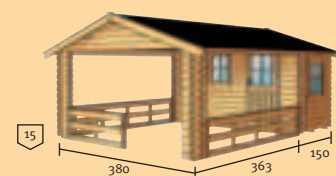

## Casa party 28 mm

Ancho frontal 380 cm, altura canalón 195 cm,  
altura del lateral 258 cm

- Inclinación del tejado: 18°
- Saliente del tejado: 20 cm en todo el perímetro
- Suelo interior incluido

**380 x 363 cm**

+ Taller 380 x 150 cm (medida de la base)

Área total: 19,50 m<sup>2</sup>

Espacio bajo tejado total: 44,15 m<sup>3</sup>

Superficie del tejado: 24,07 m<sup>2</sup>

Núm.artículo: 40 18 211 55160 6

### 380 x 363 cm

+ Taller 380 x 200 cm (medida de la base)

Área total: 21,40 m<sup>2</sup>

Espacio bajo tejado total: 48,46 m<sup>3</sup>

Superficie del tejado: 26,27 m<sup>2</sup>

Núm.artículo: 40 18 211 55260 3