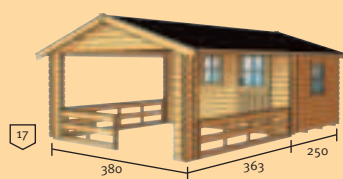

## Casa party 28 mm

Ancho frontal 380 cm, altura canalón 195 cm,  
altura del lateral 258 cm

- Inclinación del tejado: 18°
- Saliente del tejado: 20 cm en todo el perímetro
- Suelo interior incluido

**380 x 363 cm**

+ Taller 380 x 150 cm (medida de la base)

Área total: 19,50 m<sup>2</sup>

Espacio bajo tejado total: 44,15 m<sup>3</sup>

Superficie del tejado: 24,07 m<sup>2</sup>

Núm.artículo: 40 18 211 55160 6

### 380 x 363 cm

+ Taller 380 x 200 cm (medida de la base)

Área total: 21,40 m<sup>2</sup>

Espacio bajo tejado total: 48,46 m<sup>3</sup>

Superficie del tejado: 26,27 m<sup>2</sup>

Núm.artículo: 40 18 211 55260 3

### 380 x 363 cm

+ Taller 380 x 250 cm (medida de la base)

Área total: 23,30 m<sup>2</sup>

Espacio bajo tejado total: 52,76 m<sup>3</sup>

Superficie del tejado: 28,47 m<sup>2</sup>

Núm.artículo: 40 18 211 55360 0