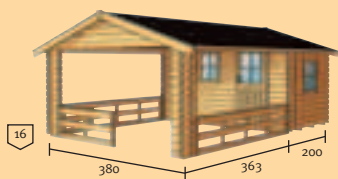

## Casa party 28 mm

Ancho frontal 380 cm, altura canalón 195 cm,  
altura del lateral 258 cm

- Inclinación del tejado: 18°
- Saliente del tejado: 20 cm en todo el perímetro
- Suelo interior incluido

**380 x 363 cm**

+ Taller 380 x 150 cm (medida de la base)

Área total: 19,50 m<sup>2</sup>

Espacio bajo tejado total: 44,15 m<sup>3</sup>

Superficie del tejado: 24,07 m<sup>2</sup>

Núm.artículo: 40 18 211 55160 6

### 380 x 363 cm

+ Taller 380 x 200 cm (medida de la base)

Área total: 21,40 m<sup>2</sup>

Espacio bajo tejado total: 48,46 m<sup>3</sup>

Superficie del tejado: 26,27 m<sup>2</sup>

Núm.artículo: 40 18 211 55260 3