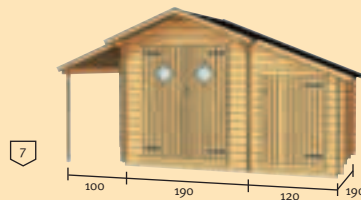

modelos promocionales 19 mm · modelos promocionales 19 mm ·

Texas 19 mm

Ancho frontal 180 cm, altura de la fachada 222 cm, altura del lateral 181,5 cm, Inclinación del tejado 24°

Incluye: 1 puerta individual (pasillo 76 x 172 cm), sin asfaltada

180 x 180 cm (medida de la base)

Área: 3,24 m²

Espacio bajo tejado: 6,54 m³

Núm.artículo: 40 18 211 **76001 5**

Saliente del tejado: giratorio 20 cm

Multi 19 mm

Ancho frontal:

Tejado a una agua de 100 cm + casa de madera de 190 cm + anexo 120 cm,

Altura de la fachada 227 cm, altura del lateral 147 cm, Inclinación del tejado 22°

Incluye: 1 puerta doble (pasillo 158 x 117,6 cm),
1 puerta individual (pasillo 78,4 x 112 cm),
1 tela asfaltada,
Suelo opcional

410 x 190 cm (medida de la base)

Área: 7,79 m²

Espacio bajo tejado: 15,96 m³

Núm.artículo: 40 18 211 76072 5

Saliente del tejado: 40 cm delanteros
10 cm

Suelo de 19 mm tablonos para el suelo (opcional)

Soporte principal
(4 piezas) 40 x 60 mm