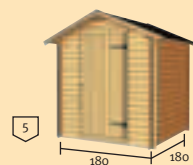

modelos promocionales 19 mm · modelos promocionales 19 mm ·

Texas 19 mm

Ancho frontal 180 cm, altura de la fachada 222 cm, altura del lateral 181,5 cm, Inclinación del tejado 24°

Incluye: 1 puerta individual (pasillo 76 x 172 cm), sin asfaltada

180 x 180 cm (medida de la base)

Área: 3,24 m²

Espacio bajo tejado: 6,54 m³

Núm.artículo: 40 18 211 **76001 5**

Saliente del tejado: giratorio 20 cm

Multi 19 mm

Ancho frontal:

Tejado a una agua de 100 cm + casa de madera de 190 cm + anexo 120 cm,

Altura de la fachada 227 cm, altura del lateral 147 cm, Inclinación del tejado 22°

Incluye: 1 puerta doble (pasillo 158 x 117,6 cm),
1 puerta individual (pasillo 78,4 x 112 cm),
1 tela asfaltada,
Suelo opcional

410 x 190 cm (medida de la base)

Área: 7,79 m²

Espacio bajo tejado: 15,96 m³

Núm.artículo: 40 18 211 76072 5

Saliente del tejado: 40 cm delanteros
10 cm

Suelo de 19 mm tablonos para el suelo (opcional)

Soporte principal
(4 piezas) 40 x 60 mm